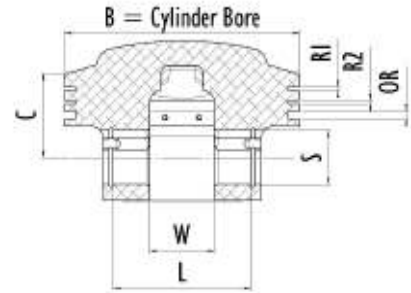

PISTAL
RACING

Retail suggested price list 01/2010 for stock pistons

| serie per motore | ! | codice | B | pisto | C | W | SxL | R1 x R2 x OR | peso pistone | price excl VAT | Price incl VAT |
|----------------------------------|---|------------|--------|-------|-------|-------|------|---------------|--------------|----------------|----------------|
| APRILIA | | | | | | | | | | | |
| RSV 1000 2002/2006 | A | ST-APR-000 | 97,00 | 2 | 30,35 | 23,00 | 22 x | 1,20 x 1,50 x | 458 | € 600,00 | € 726,00 |
| RSV 1000 Big | | ST-APR-003 | | 2 | | | 22 x | 1,20 x 1,50 x | 477 | € 800,00 | € 968,00 |
| BMW | | | | | | | | | | | |
| 1150 | | ST-BMW- | | 2 | | | 22 x | 1,00 x 1,20 x | 472 | € 700,00 | € 847,00 |
| 1200 | | ST-BMW- | | 2 | | | 22 x | 1,00 x 1,20 x | 467 | € 700,00 | € 847,00 |
| DUCATI | | | | | | | | | | | |
| 750 F1 Laguna | A | 60R28B8800 | 88,00 | 2 | 27,20 | 24,50 | 18 x | 1,00 x 1,00 x | 366 | € 600,00 | € 726,00 |
| 916 | A | 84R34A9400 | 94,00 | 2 | 27,40 | 24,00 | 20 x | 1,20 x 1,50 x | 441 | € 600,00 | € 726,00 |
| 916 SC / Monster | | 84R35A9400 | | 2 | | | 20 x | 1,20 x 1,50 x | 430 | € 600,00 | € 726,00 |
| 955 (pin) | | 84R48A9600 | | 2 | | | 20 x | 1,00 x 1,20 x | 424 | € 600,00 | € 726,00 |
| 955 (pin) | | 84R49A9600 | | 2 | | | 21 x | 1,00 x 1,20 x | 430 | € 600,00 | € 726,00 |
| 900 SS 2V | A | 84R05C9200 | 92,00 | 2 | 28,25 | 24,00 | 19 x | 1,20 x 1,50 x | 406 | € 540,00 | € 653,40 |
| 900 SS 2V HC Big | D | 84R06A9400 | 94,00 | 2 | 28,25 | 24,00 | 19 x | 1,20 x 1,50 x | 415 | € 560,00 | € 677,60 |
| 900 SS 2V HC Big | D | 84R23C9600 | 96,00 | 2 | 28,60 | 24,00 | 19 x | 1,00 x 1,20 x | 433 | € 600,00 | € 726,00 |
| 748 R / 853 (titanium) | | 84S03A9400 | | 2 | | | 20 x | 1,20 x 1,50 x | 427 | € 600,00 | € 726,00 |
| 748 S / 853 (steel) | | 84S04A9400 | | 2 | | | 20 x | 1,20 x 1,50 x | 416 | € 600,00 | € 726,00 |
| 996 RS 1999 / Monster | | 16R09A9800 | | 2 | | | 20 x | 1,00 x 1,50 x | 424 | € 600,00 | € 726,00 |
| 996 BP SP / | | 84R53A9800 | | 2 | | | 20 x | 1,00 x 1,50 x | 422 | € 600,00 | € 726,00 |
| 998 Testa Stretta 999S | A | 16R02A0000 | 100,00 | 2 | 27,00 | 20,60 | 20 x | 1,00 x 1,20 x | 426 | € 600,00 | € 726,00 |
| 998 Testa Stretta | E | 16R10A0000 | 100,00 | 2 | 26,80 | 20,60 | 20 x | 1,00 x | 396 | € 800,00 | € 968,00 |
| 1000 DS 2V 94 | | 84R08B9400 | | 2 | | | 19 x | 1,20 x 1,50 x | 453 | € 600,00 | € 726,00 |
| 1100 DS 2V 98 | | 84R54A9800 | | 2 | | | 19 x | 1,00 x 1,50 x | 441 | € 600,00 | € 726,00 |
| 1000 DS HC Big Bore / 1100 DS HC | | 84R60A0000 | | 2 | | | 19 x | 1,00 x 1,20 x | 450 | € 600,00 | € 726,00 |
| DS 2V 102 | | 84R61C0200 | | 2 | | | 19 x | 1,00 x 1,50 x | 460 | € 800,00 | € 968,00 |
| 1098 S | A | 43R03B0400 | 104,00 | 2 | 26,20 | 20,60 | 20 x | 1,00 x 1,00 x | 452 | € 800,00 | € 968,00 |
| 1098 S HC - Big | F | 73R02A0600 | 106,00 | 2 | 26,20 | 20,60 | 20 x | 1,2 x | 475 | € 800,00 | € 968,00 |
| 749 S diam. | | 84R22B0000 | | 2 | | | 20 x | 1,00 x 1,20 x | 448 | € 600,00 | € 726,00 |
| 749 R diam. | | 84R46A0000 | | 2 | | | 20 x | 1,00 x | 416 | € 700,00 | € 847,00 |
| 999R 03/04 | | 43R09A0400 | | 2 | | | 20 x | 1,00 x 1,00 x | 485 | € 800,00 | € 968,00 |
| 999R 05/06 | | 43R01B0400 | | 2 | | | 20 x | 1,00 x 1,00 x | 469 | € 800,00 | € 968,00 |
| 999 | E | 43R05A0400 | 104,00 | 2 | 26,80 | 20,60 | 20 x | 1,00 x | 421 | € 800,00 | € 968,00 |
| 999 | E | 43R10A0400 | 104,00 | 2 | 22,00 | 20,60 | 20 x | 1,00 x | 398 | € 800,00 | € 968,00 |
| ST3 | A | 84S14A9400 | 94,00 | 2 | 27,75 | 24,50 | 20 x | 1,20 x 1,50 x | 422 | € 600,00 | € 726,00 |
| 848 | | 16R08A9400 | | 2 | | | 20 x | 1,20 x 1,50 x | 402 | € 600,00 | € 726,00 |
| 1200 HC / | | 73R01D0600 | | 2 | | | 20 x | 1,2 x | 424 | € 800,00 | € 968,00 |
| HONDA | | | | | | | | | | | |
| CBR 600 | A | 18R01A6700 | 67,00 | 4 | 21,75 | 18,00 | 15 x | *** | 177 | € 1.000,00 | € 1.210,00 |
| CBR 1000 RR 2006 | | 28R07C7500 | 75,00 | 4 | 23,50 | 18,50 | 17 x | *** | 201 | € 1.100,00 | € 1.331,00 |
| CBR 1000 RR 2008 | A | 28R23G7596 | 76,00 | 4 | 23,60 | 18,50 | 17 x | 0,80 x | 206 | € 1.400,00 | € 1.694,00 |
| RC51/VTR 1000 | | 21R03B0000 | | 2 | | | 23 x | 1,00 x 1,50 x | 489 | € 640,00 | € 774,40 |
| RC51/VTR 1000 | | 21R03D0000 | | 2 | | | 23 x | *** | 489 | € 600,00 | € 726,00 |
| RC51/VTR 1000 HC Over | | 21R03D0050 | | 2 | | | 23 x | *** | 494 | € 650,00 | € 786,50 |
| KAWASAKI | | | | | | | | | | | |
| ZX 600 RR 05-06 | A | 18R02A6700 | 67,00 | 4 | 20,75 | 17,30 | 15 x | *** | 176 | € 1.000,00 | € 1.210,00 |
| ZX10R 1000 | A | 28R39A7600 | 76,00 | 4 | 22,50 | 18,00 | 17 x | 0,80 x 0,80 x | 209 | € 1.200,00 | € 1.452,00 |
| ZX14R 1400 | | 37R33B8400 | | 4 | | | 20 x | 1,00 x | 294 | € 1.200,00 | € 1.452,00 |
| KTM | | | | | | | | | | | |
| 1200 diam. | | 43R11B0500 | | 2 | | | 20 x | *** | 430 | € 600,00 | € 726,00 |